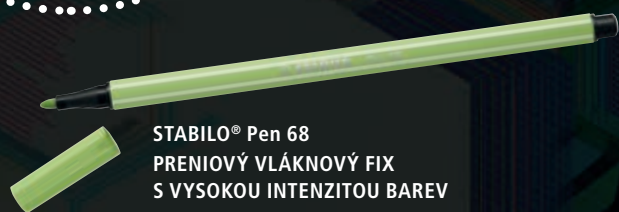

**STABILO® Pen 68
PRENIOVÝ VLÁKNOVÝ FIX
S VYSOKOU INTENZITOU BAREV**

- S inkoustem na vodní bázi pro stylové akvarelové efekty a rozsáhlé použití.

Více najdete na straně 30