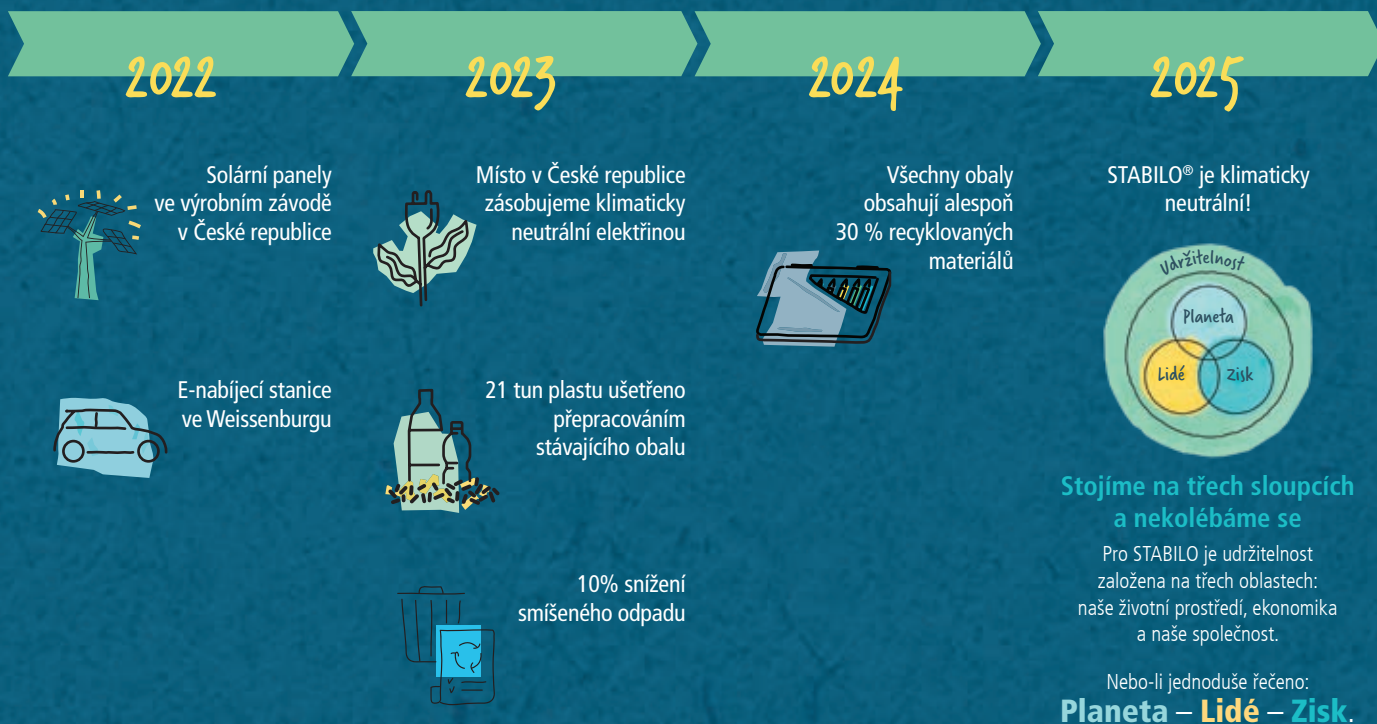

Proč vše záleží na nás

Jako rodinný podnik cítíme zodpovědnost. Zodpovědnost k další generaci, spíše než k dalšímu kvartálu. Každé dnešní dítě ví, že udržitelnost je nezbytností.

A my ve STABILO víme: „Udržitelnost bude úspěšná pouze tehdy, když se všichni zúčastní.“

To je důvod, proč musíme udržitelnost zakotvit v každém směru v naší společnosti. Začleňujeme toto téma díky STABILO Together, naší celopodnikové iniciativě o udržitelnosti:

SPOLEČNĚ SE STANEME...

- ... udržitelnější společnosti
- ... dosáhneme každého cíle
- ... užijeme si na této cestě více zábavy

Náš klimatický cíl je jasný

2025

STABILO bude

100% klimaticky neutrální společnosti

A co bude dál?

STÁLE SE UČÍME

Všichni zpochybňují své vlastní činy každý den a přistupují ke svému úkolu s neotřelým a nezaujatým pohledem.

Ale společně tuto výzvu zvládneme.

Zjistí více:

Věříme ve spolupráci s našimi dodavateli, maloobchodními partnery a mnoha miliony našich fanoušků. Pojďme být „TOGETHER“ společně!