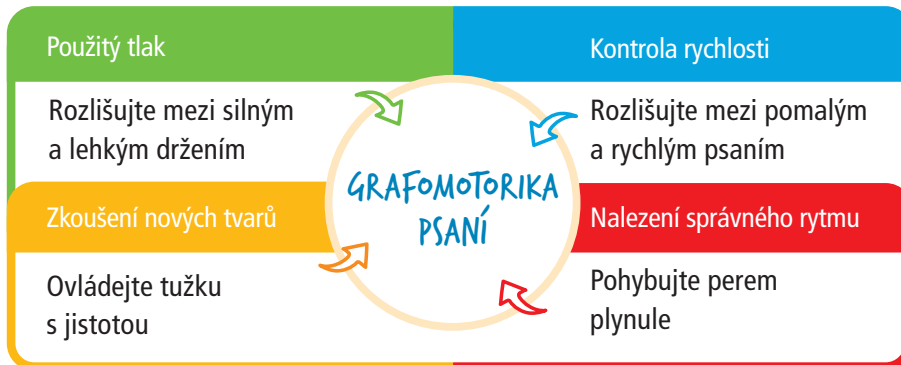

Grafomotorické dovednosti jsou tvořeny těmito 4 různými dovednostmi:

Tvoří základ pro rychlý a plynulý rukopis. Motivující koncepty výrazně přispívají k rozvoji a posílení těchto dovedností.

Koncept

Učit se psát je jako učit se chodit: první kroky nejsou dokonalé. Naopak úspěch v učení tkví v pádu a znovu postavení se na nohy – pokus, omyl!

Stejně je to s učením se psát: hlavním cílem by nemělo být dokonalé písmo, ale spíše automatizace psacích pohybů.

Naučit se psát je hlavně o tréninku psaní motorické dovednosti. Pokud ještě nejsou pohyby při psaní automatizované, můžete kreslit písmena, ale nemůžete ještě psát. Tato kresba písmen vyžaduje tolik pozornosti, při které se nelze soustředit ještě na obsah, nebo jazyk textu.

Je proto důležité trénovat psací pohyby, jejichž správná souhra vede k dozrání motoriky a následnému psaní.

Produktové portfolio

Inspirováno konceptem, STABILO Education vyvinulo inovativní produktové portfolio pro všechny věkové skupiny s cílem poskytnout tu nejlepší podporu při rozvoji rukopisu plynule a bez námahy. Koncept je jedinečný, tak jak je na základě motorických dovedností.

Portfolio produktů zahrnuje digitální pera a aplikace, stejně jako různé digitální a analogové učební materiály a školící kurzy. Je speciálně vyvinut pro uspokojení všech potřeb, od předškolního věku až po dospělost.

Každý může dosáhnout vášně pro psaní.