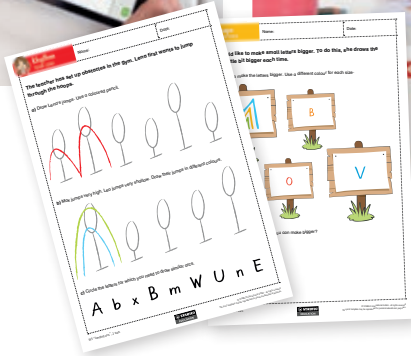

Jak funguje STABILO® EduPen® Neo a aplikace?

Děti mají, než se začnou učit psát, individuální nadání a schopnosti, které nemusí být hned ze začátku pro učitele zjevné. EduPen Neo pomáhá učitelům v rychlém zhodnocení žákových schopností a nabízí oběma podporu různými způsoby od samého počátku.

1. Test úrovně učení za pouhých pět minut

Učitel zahájí test v rámci aplikace a žák píše na papír.

2. Vyhodnocení jedním kliknutím

Každý žák dostane kompetenční profil a úkol do spisovatelského týmu.

3. Diferencovaná výuka

Vhodné pracovní listy jsou k dispozici v aplikaci k tisku pro všechny stupně škol.

Nový trénink živé zpětné vazby

Lze použít k trénování úchopu a tlaku při psaní hravým způsobem. Žáci dostávají přímou zpětnou vazbu.

Nejlepší známky:

Děti jsou naprosto motivovány při držení pera. Pero má magickou moc.

Petra, učitelka
Základní škola

Je to velmi jednoduché. S malým úsilím, mám možnost podporovat děti. Jedná se o all-inclusive balíček.

Michaela, vedoucí učitelka
Základní škola

Navíc

STABILO® ErgoPen® Neo
PRO ERGOTERAPEUTY:

Jednoduché a efektivní měření motorických dovedností psaní.