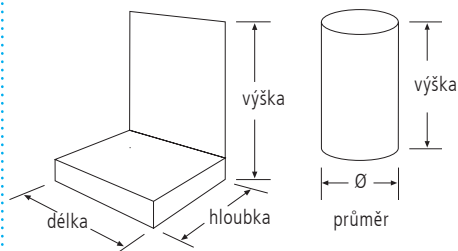

Význam piktogramů / rozměrů / čárových kódů

Piktogramy:

Šířka stopy seříznutého hrotu
(STABILO BOSS ORIGINAL)

Produkt je hračka podle směrnice Evropského parlamentu a Rady 2009/48/EC ze dne 18. června 2009 o bezpečnosti hraček. Odpovídá směrnici CE.

Šířka stopy
(STABILO OHPen universal Medium)

Produkt s ergonomickou zónou úchopu

Průměr tuhy dřevěných tužek

Emise CO₂, které vznikly při výrobě tohoto katalogu, byly plně kompenzovány.

Zkratky:

illus. = ilustrace
ks. = kusů
str. = stránka

Rozměry displejů:

Rozměry jsou v katalogu uvedeny následovně: délka x hloubka x výška resp. Ø x výška.

Čárové kódy EAN:

V katalogu vyobrazené čárové kódy odpovídají vždy té nejmenší prodejní jednotce – jednotlivých tužek, pouzder, displejů. Při objednávce věnujte, prosím, pozornost obchodním balením (minimálním objednacím množství).

Několik málo produktů ještě není označeno čárovým kódem EAN. Tyto jsou v katalogu označeny a příslušný kód je vyobrazen.

Ochranné známky / právní znění

Tvar produktu STABILO BOSS je chráněn 3D ochrannou známkou, registrován pod číslem: 307 51 220.7*

Tvar a barevná kombinace produktu STABILO point 88 je chráněn 3D ochrannou známkou a barevnou ochrannou známkou, registrován pod číslem: 30 2009 048 626.3*

registrován pod číslem: 30 2009 048 625.5*

registrován pod číslem: 303 56 598.5*

Registrovaná ochranná známka Schwan-STABILO Schwanhäußer GmbH & Co. KG, registrační číslo 15870, získala **první místo** na seznamu nejstarších ochranných známek, registrovaných DPMA (German Patent and Trademark Office). Tento seznam byl publikován ve speciální edici „75 Jahre Markenartikel“ (75 let značkového zboží).

* Odkaz na německé ochranné známky:
<https://register.dpma.de/DPMAregister/marke/einsteiger>

Žádná část tohoto katalogu nesmí být bez povolení STABILO International GmbH jakkoliv reprodukována, elektronicky zpracovávána nebo dále rozšiřována nepovolanými osobami.

Tento katalog byl sestaven s maximální péčí. Přesto nemůže STABILO International GmbH ručit za úplnou bezchybnost a přesnost obsažených informací. Společnost STABILO International GmbH se zřiká jakékoliv odpovědnost za škody, které vznikly v přímé či nepřímé souvislosti s používáním tohoto katalogu, pokud tyto nebyly způsobeny úmyslně nebo z hrubou nedbalostí ze strany společnosti STABILO International GmbH. Schwan-STABILO a veškeré ochranné známky označené ® jsou registrovanými ochrannými známkami skupiny Schwan-STABILO. Všechny ostatní, v tomto katalogu uvedené ochranné známky, názvy výrobků a jména společností resp. jejich loga, mohou být ochrannými známkami či obchodními označeními příslušných vlastníků. Oprávnění používat tento katalog nevytváří na základě zřeknutí se práva, povolení či překážky žalobního nároku žádný nárok na používání práv vlastnictví, pokud tak nebylo výslovně stanoveno či smluvně odsouhlaseno ze strany skupiny Schwan-STABILO nebo příslušné třetí strany. Používání ochranných známek Schwan-STABILO musí být doprovázeno prohlášením o vlastnictví těchto ochranných známek ze strany skupiny Schwan-STABILO.

Některé produkty nejsou dostupné ve všech zemích. Změny sortimentu, balení a designu v průběhu platnosti katalogu jsou vyhrazeny.

Zákazník v případě veškerých budoucích obchodních transakcí souhlasí s našimi Všeobecnými obchodními podmínkami. Odchytky či doplňující Všeobecné obchodní podmínky ze strany zákazníka podléhají našemu souhlasu.